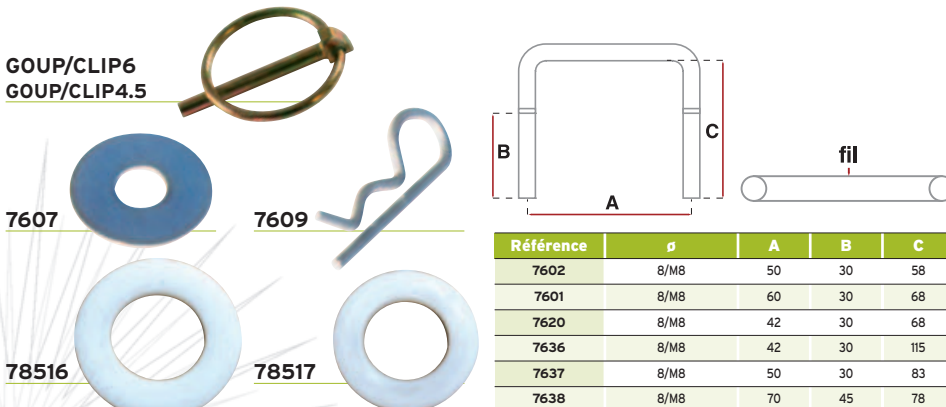

**7604** > L = 120 mm, l = 100 mm, H = 40 mm blanc

**7605** > L = 300 mm, l = 100 mm, H = 40 mm blanc

**7622** > Ber brut pour parking tous catas  
Cradle crude for catamaran on park

**7623** > l = 35 mm, H = 25 mm.  
Liston caoutchouc (vendu au mètre)  
Protect rubber (sold in meter)

**7629** > Liston gris lg 1,20m  
Protection rubber length 1.20m

**7639** > Liston gris en U lg 1,20m  
Protection rubber length 1.20m