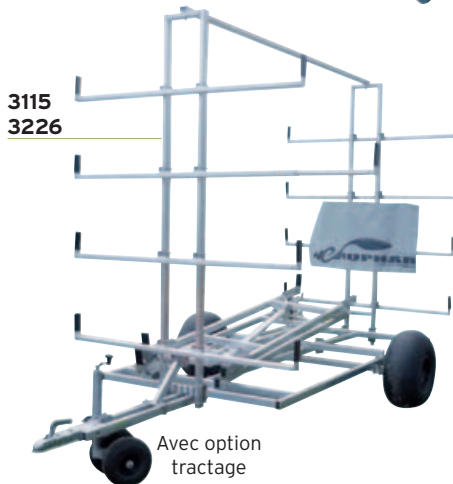

Avec option tractage

COLLECTIVITÉS SAILING CENTERS

3120 ▶ Présentoir alu 4 canoës
Display alu for 4 kayaks

3121 ▶ Présentoir alu 7 canoës
Display alu for 7 kayaks

3123 ▶ Présentoir alu 4 SUP
avec roulettes directionnelles
Display alu for 4 Stand Up Paddle. Swivel wheels

3124 ▶ Présentoir alu 6 SUP
avec roulettes directionnelles
Display for 6 Stand Up Paddle. Swivel wheels

3209 ▶ Chariot galva porte 75 gilets/trapèzes
Trolley for 75 life jackets/harnesses

3115 ▶ Chariot alu porte 8 PAV/canoës/SUP
8 windsurfs/SUP/kayaks trolley alu

3226 ▶ Chariot galva porte 8 PAV/canoës/SUP
8 windsurfs/SUP/kayaks trolley galvanized steel

3116 ▶ Option tractage

3221 ▶ Chariot galva porte 8 canoës/kayaks/PAV/SUP
4 roues dont 2 directionnelles
Trolley for 8 canoes/kayaks/windsurf/Stand Up
Paddles 2 front directional wheels galvanized steel

Le 3221 est un châssis de base sur lequel
il est possible de faire une caisse, un porte-gilets...

Structure of 3221 can do everything as box,
trolley for life jackets...

OPTION

Tractage et sangle, nous consulter.