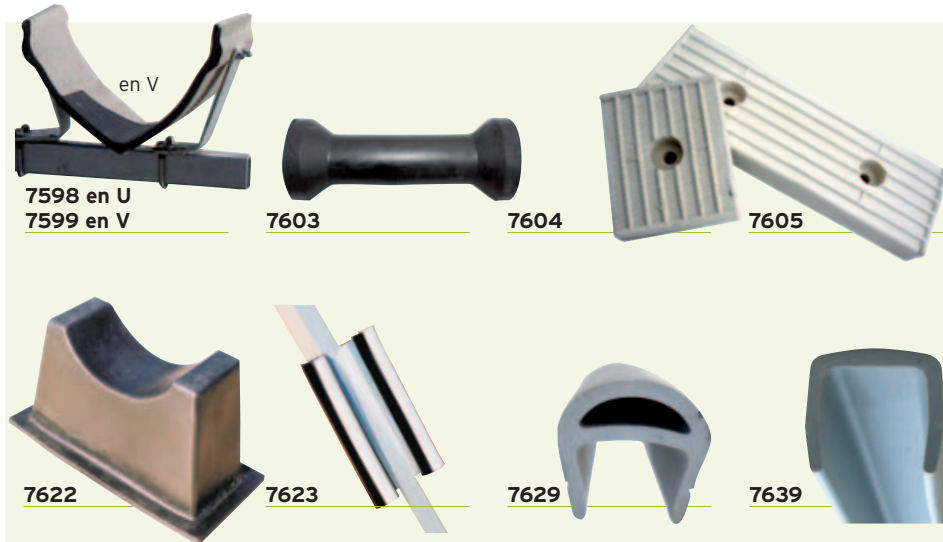

PROTECTIONS PROTECT

7598 > Support en U pour catamaran polyester
Polyester U support for catamaran

7599 > Support en V pour catamaran polyester
Polyester V support for catamaran

7603 > L = 195 mm, $\varnothing$ ext. 77 mm, pour axe 20 mm
For axle $\varnothing$ 20mm

7604 > L = 120 mm, l = 100 mm, H = 40 mm blanc

7605 > L = 300 mm, l = 100 mm, H = 40 mm blanc

7622 > Ber brut pour parking tous catas
Cradle crude for catamaran on park

7623 > l = 35 mm, H = 25 mm.
Liston caoutchouc (vendu au mètre)
Protect rubber (sold in meter)

7629 > Liston gris lg 1,20m
Protection rubber length 1.20m

7639 > Liston gris en U lg 1,20m
Protection rubber length 1.20m