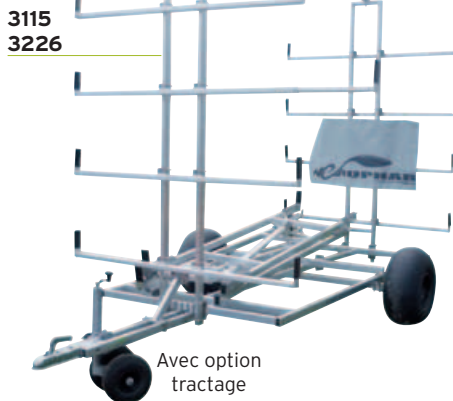

**3221** ▶ Chariot galva porte 8 canoës/kayaks/PAV/SUP  
4 roues dont 2 directionnelles  
Trolley for 8 canoes/kayaks/windsurf/Stand Up  
Paddles 2 front directional wheels galvanized steel

Le 3221 est un châssis de base sur lequel  
il est possible de faire une caisse, un porte-gilets...

Structure of 3221 can do everything as box,  
trolley for life jackets...

**OPTION**

Tractage et sangle, nous consulter.

**OTHER OPTIONS**

Contact us.

Avec option tractage

# CHARIOT PORTE-MOTEUR ENGINE TROLLEY

**3211** ▶ Chaise moteur galva  
Galvanized steel motor carriage

**CONSULTEZ-NOUS**

Tout type de rateliers / Agencement

**ASK US**

Many models available !

Rangement safran dérive