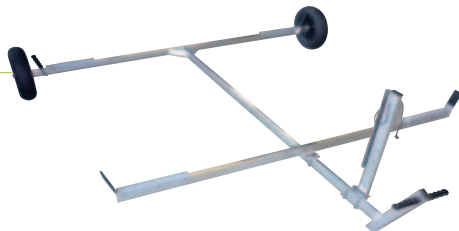

Rincer les chariots à l'eau douce après usage en milieu salin.
Ne jamais rouler avec un chariot dégonflé.
Rinse trolleys after each usage in a salt environment.
Don't roll up with your wheels flat.

ALUMINIUM

Pour particuliers ou régatiers.
Légèreté, facilité de montage/démontage.
For private/racing using
Lightness and easy to fit seconds to remove.

GALVA GALVANIZED STEEL

Pour collectivités.
Robustesse, adaptabilité.
For group using robust, adaptation.

modèle 1

modèle 2

modèle 3

modèle 4

3210T

CHARIOTS CATAMARAN CATAMARAN TROLLEYS

Nous fabriquons une gamme complète de chariots aluminium et acier galvanisé pour catamarans. Nous pouvons étudier votre propre modèle.
We manufacture a full range of aluminium and galvanised steel cata trolleys. We also manufacture trolleys to your specific requirements.

OPTION

Grosses roues nous consulter.
Contact us.