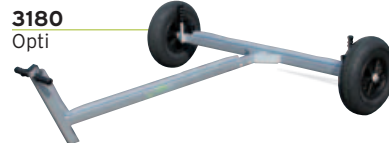

3200
Opti

OPTION

Grosses roues et tractage possible sur tous nos chariots. Nous consulter. Contact us.

3180
Opti