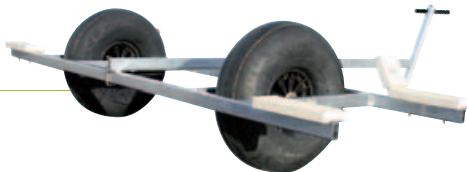

Rincer les chariots à l'eau douce après usage en milieu salin.
Ne jamais rouler avec un chariot dégonflé.
Rinse trolleys after each usage in a salt environment.
Don't roll up with your wheels flat.

ALUMINIUM

Pour particuliers ou régatiers.
Légèreté, facilité de montage/démontage.
For private/racing using
Lightness and easy to fit seconds to remove.

GALVA GALVANIZED STEEL

Pour collectivités.
Robustesse, adaptabilité.
For group using robust, adaptation.

modèle 1

modèle 2

modèle 3

3210T

CHARIOTS CATAMARAN CATAMARAN TROLLEYS

Nous fabriquons une gamme complète de chariots aluminium et acier galvanisé pour catamarans. Nous pouvons étudier votre propre modèle.
We manufacture a full range of aluminium and galvanised steel cata trolleys. We also manufacture trolleys to your specific requirements.

OPTION

Grosses roues nous consulter.
Contact us.