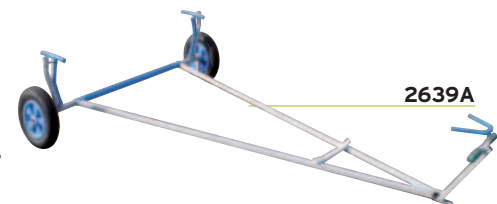

## LASER® TROLLEYS

	Alu	Acier galva empilable
Laser®	3182	3282
	3182L	2639A
Viago		66003
Bahia		15006

**3182**  
Démontable

**3182L**  
Tout démontable

**2639A**

**78911** > Kit 3 supports entretoise chariot empilable Vago  
Trolley stacker sup set Vago