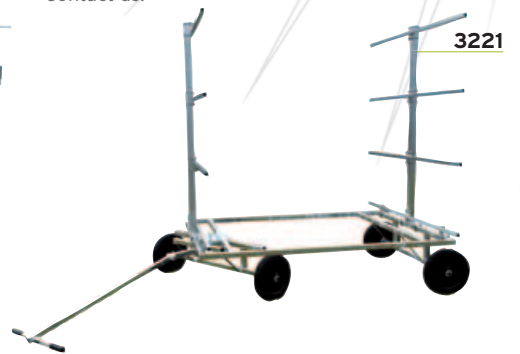

OTHER OPTIONS

Contact us.