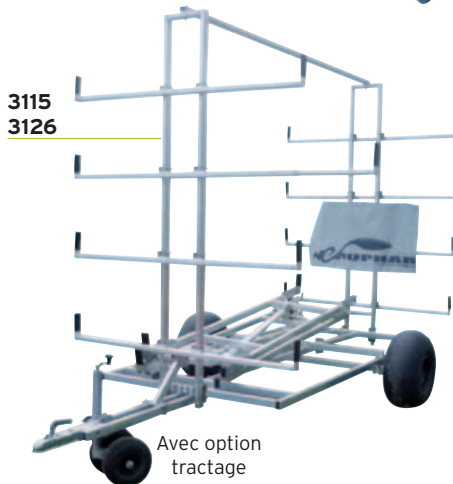

COLLECTIVITÉS SAILING CENTERS

3120 ▶ Présentoir alu 4 canoës
Display alu for 4 kayaks

3121 ▶ Présentoir alu 7 canoës
Display alu for 7 kayaks

3123 ▶ Présentoir alu 4 SUP
avec roulettes directionnelles
Display alu for 4 Stand Up Paddle. Swivel wheels

3124 ▶ Présentoir alu 6 SUP
avec roulettes directionnelles
Display for 6 Stand Up Paddle. Swivel wheels

3209 ▶ Chariot galva porte 75 gilets/trapèzes
Trolley for 75 life jackets/harnesses

3115 ▶ Chariot alu porte 8 PAV/canoës/SUP
8 windsurfs/SUP/kayaks trolley alu

3226 ▶ Chariot galva porte 8 PAV/canoës/SUP
8 windsurfs/SUP/kayaks trolley galvanized steel

3116 ▶ Option tractage

3221 ▶ Chariot galva porte 8 canoës/kayaks/PAV/SUP
4 roues dont 2 directionnelles
Trolley for 8 canoes/kayaks/windsurf/Stand Up
Paddles 2 front directional wheels galvanized steel

Le 3221 est un châssis de base sur lequel
il est possible de faire une caisse, un porte-gilets...

Structure of 3221 can do everything as box,
trolley for life jackets...

Avec option
tractage

OPTION

Tractage et sangle, nous consulter.