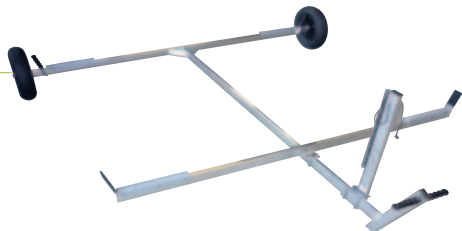

Rincer les chariots à l'eau douce après usage en milieu salin.
Ne jamais rouler avec un chariot dégonflé.
Rinse trolleys after each usage in a salt environment.
Don't roll up with your wheels flat.

ALUMINIUM

Pour particuliers ou régatiers.
Légèreté, facilité de montage/démontage.
For private/racing using
Lightness and easy to fit seconds to remove.

GALVA GALVANIZED STEEL

Pour collectivités.
Robustesse, adaptabilité.
For group using robust, adaptation.

modèle 1

modèle 2

modèle 3

modèle 4

3210T

CHARIOTS CATAMARAN CATAMARAN TROLLEYS

Nous fabriquons une gamme complète de chariots aluminium et acier galvanisé pour catamarans. Nous pouvons étudier votre propre modèle.
We manufacture a full range of aluminium and galvanised steel cata trolleys. We also manufacture trolleys to your specific requirements.

OPTION

Grosses roues nous consulter.
Contact us.