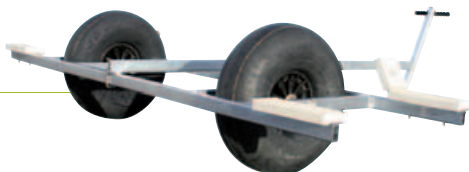

Rincer les chariots à l'eau douce après usage en milieu salin.
Ne jamais rouler avec un chariot dégonflé.
Rinse trolleys after each usage in a salt environment.
Don't roll up with your wheels flat.

ALUMINIUM

Pour particuliers ou régatiers.
Légèreté, facilité de montage/démontage.
For private/racing using
Lightness and easy to fit seconds to remove.

GALVA GALVANIZED STEEL

Pour collectivités.
Robustesse, adaptabilité.
For group using robust, adaptation.

modèle 1

modèle 2

modèle 3

3210T

CHARIOTS CATAMARAN CATAMARAN TROLLEYS

Nous fabriquons une gamme complète de chariots aluminium et acier galvanisé pour catamarans. Nous pouvons étudier votre propre modèle.
We manufacture a full range of aluminium and galvanised steel cata trolleys. We also manufacture trolleys to your specific requirements.

OPTION

Grosses roues nous consulter.
Contact us.