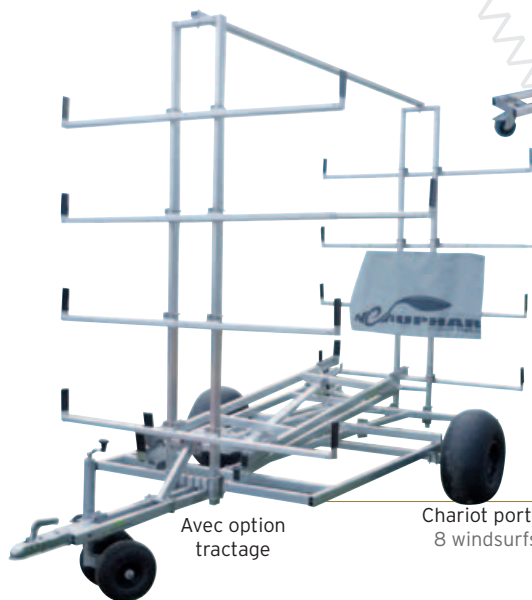

OPTION

Tractage et sangle, nous consulter.

OTHER OPTIONS

Contact us.

3120
présentoir 4 canoës
display for 4 kayacs

3121
présentoir 7 canoës
display for 7 kayacs

Avec option
tractage

3115
Chariot porte 8 PAV/canoës
8 windsurfs/kayacs trolley