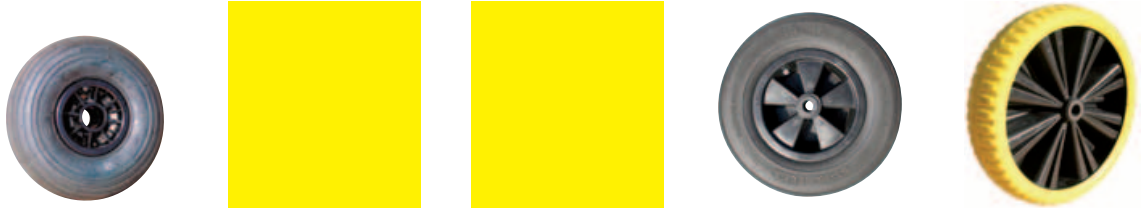

Modèle 3

2639A

3282

PIÈCES DÉTACHÉES TROLLEY ACCESSORIES

Roues Wheels

Diamètre axe de roue	Ig moyeu	Roue 260	Roue 400 tubless	Roue 400 chambre à air	Roue 400 antirevaison	Roue 400 antirevaison light
20mm	75mm	7613	7610	7631	7625	7633
20mm	100mm	7613-100	7610-100	7631-100	7625-100	7633-100
25mm	75mm	7614	7611	7630	7626	7632
25mm	100mm	7614-100	7611-100	7630-100	7626-100	7632-100
26mm	75mm	7640	7641	7642	7643	7644
26mm	100mm	7640-100	7641-100	7642-100	7643-100	7644-100

Grosses roues ballon 21x12-8 Big wheels

- 7615** > Sans roulement axe 25 mm, largeur moyeu 110 mm
Without ball bearings, axle \varnothing 25 mm Width 110 mm hub
- 7616** > Avec roulement axe 25 mm ou 20 mm, largeur moyeu 110 mm
With ball bearings, axle \varnothing 25 mm or 20 mm Width 110 mm hub
- 7624** > Sur jante 400, bague nylon 25x75 Nylon axle
- 7627** > Sur jante 400 - Bague nylon 20x75 Nylon axle