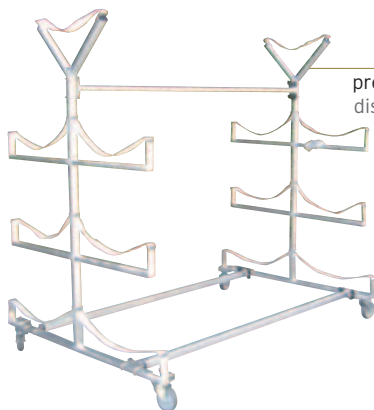

OPTION

Tractage et sangle, nous consulter.

OTHER OPTIONS

Contact us.

3120
présentoir 4 canoës
display for 4 kayacs

3121
présentoir 7 canoës
display for 7 kayacs

Avec option
tractage

3115
Chariot porte 8 PAV/canoës
8 windsurfs/kayacs trolley