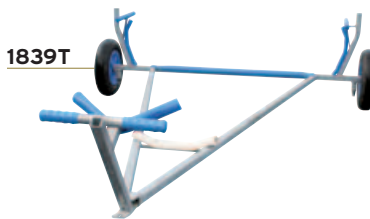

78912 > Support entretoise avant chariot empilable Laser
One pour chariot 2639A Front support for trolley laser one

3180

3200

1839T

3285

3182

3182L

78911