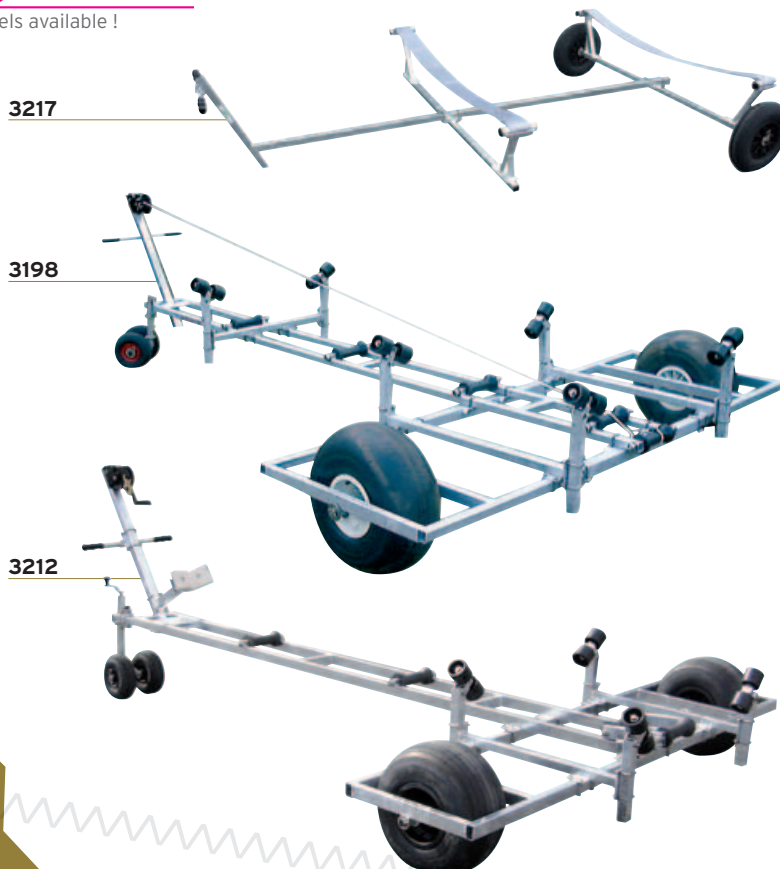

Chariots catamarans Catamarans trolleys	42
Chariots dériveurs Dinghies trolleys	43
Chariots Laser® Laser® trolleys	43

PIÈCES DÉTACHÉES ACCESSORIES

Roues wheels	44
Protection Protect	44
Chariot porte-moteur Outboard engine trolley	44

REMORQUES DE ROUTE ROAD TROLLEYS

Remorques de route Road trolleys	45
Options Options	45

REMORQUES TRAILERS

CONSULTEZ-NOUS

Un chariot existe
pour votre bateau !

ASK US

Many models available !

CHARIOTS POUR BATEAUX SEMI-RIGIDES, PNEUMATIQUES ET DE SÉCURITÉ RIBS AND SAFETY BOATS TROLLEYS

Pour pneumatiques en acier galvanisé

For ribs in galvanized steel

3216 > Pour pneumatique de 2,80 à 3,80 m
avec galets Trolley with rollers for rubber boat
from 2,80 to 3,80 m

3217 > Pour pneumatique de 2,80 à 3,80 m
avec sangle Trolley with straps for rubber boat
from 2,80 to 3,80 m

3214 > Accroche tractage type triangle Hitching up model triangle

7617 > Roue jockey classique ∅ 48mm Classical jockey wheel ∅ 48 mm

7617-42 > Roue jockey classique ∅ 42mm Classical jockey wheel ∅ 42 mm