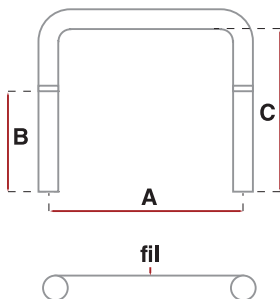

OPTIONS OPTIONS

3114 > Accroche tractage type tête de lapin Hook-in ∅ 50 mm

3214 > Accroche tractage type triangle Hitching up model triangle

7617 > Roue jockey classique ∅ 48mm Classical jockey wheel ∅ 48 mm

7617-42 > Roue jockey classique ∅ 42mm Classical jockey wheel ∅ 42 mm

7617C > Collier pour roue jockey ∅ 48 mm For jockey wheel ∅ 48 mm

7617C-42 > Collier pour roue jockey ∅ 42 mm For jockey wheel ∅ 42 mm

7618 > Roue jockey deux roues 260 BP

Jockey wheel with 2 wheels 260 mm

3622 > Support transport gréement Laser Laser spar carrier

3625 > Support mousse transport gréement Laser®/la paire Laser® foam rig support

3626 > Support mousse transport mât cata/poutre arrière Catamaran foam mast support

2646 > Support mât arrière réglable.

Fixation sur tableau arrière par aiguillots/fémelots ∅ 8 mm
Mast crutch. Fixing to the transom pintles ∅ 8 mm

7650 > Plaque à feux pour remorque, câble 6 m
Trailer lighting board, 6 m wire

7655 > Sangle polyester l 25 mm avec boucle inox à cliquet
Lg 7 ml 25 mm strap with ss clickbuckle

3642 > Roue de secours 8' pour remorque Laser® Pico
Spare wheel 8' for Laser®/Pico trailer

3649 > Roue de secours 10' pour remorque West Mersea
Spare wheel 10' for west mersea trailer

REMRS145/70x13 > Roue de secours avec support 145/70x13
Road wheel w/support 145/70x13