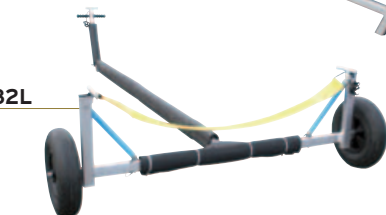

78912 > Support entretoise avant chariot empilable Laser
One pour chariot 2639A Front support for trolley laser one

3180

3200

1839T

3285

3182

3182L

78911