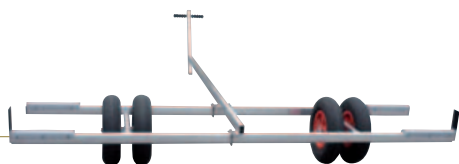

Rincer les chariots à l'eau douce après usage en milieu salin.
Ne jamais rouler avec un chariot dégonflé.
Rinse trolleys after each usage in a salt environment.
Don't roll up with your wheels flat.

CHARIOTS CATAMARANS CATAMARANS TROLLEYS

Nous fabriquons une gamme complète de chariots aluminium et acier galvanisé pour catamarans. Nous pouvons étudier votre propre modèle.

We manufacture a full range of aluminium and galvanised steel cata trolleys. We also manufacture trolleys to your specific requirements.

ALUMINIUM

Pour particuliers ou régatiers.
Légèreté, facilité de montage/démontage.
For private/racing using
Lightness and easy to fit
seconds to remove.

GALVA GALVANIZED STEEL

Pour collectivités.
Robustesse, adaptabilité.
For group using robust, adaptation.

OPTION

Grosses roues nous consulter
Contact us.

modèle 1

modèle 2

modèle 3

3210T