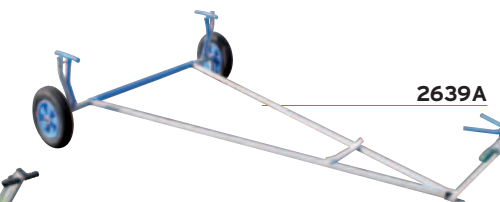

Modèle 3

2639A

3282

PIÈCES DÉTACHÉES TROLLEY ACCESSORIES

Roues Wheels

Diamètre axe de roue	Ig moyeu	Roue 260	Roue 400 tubless	Roue 400 chambre à air	Roue 400 antirevaison	Roue 400 antirevaison light
20mm	75mm	7613	7610	7631	7625	7633
20mm	100mm	7613-100	7610-100	7631-100	7625-100	7633-100
25mm	75mm	7614	7611	7630	7626	7632
25mm	100mm	7614-100	7611-100	7630-100	7626-100	7632-100
26mm	75mm	7640	7641	7642	7643	7644
26mm	100mm	7640-100	7641-100	7642-100	7643-100	7644-100