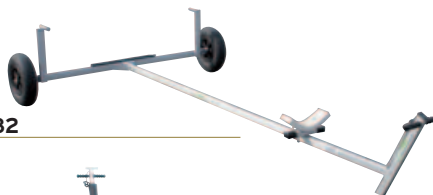

78912 > Support entretoise avant chariot empilable Laser
One pour chariot 2639A Front support for trolley laser one

3180

3200

1839T

3285

3182

3182L

78911