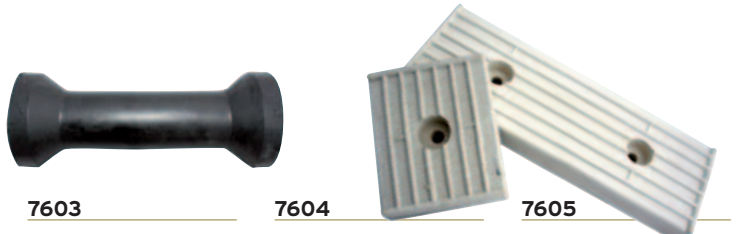

Protections Protect

- **7598** > Support en U pour catamaran polyester
  Polyester U support for catamaran
- **7599** > Support en V pour catamaran polyester
  Polyester V support for catamaran
- **7603** > L = 195 mm, $\varnothing$ ext. 77 mm, pour axe 20 mm For axle $\varnothing$ 20 mm
- **7604** > L = 120 mm, l = 100 mm, H = 40 mm blanc
- **7605** > L = 300 mm, l = 100 mm, H = 40 mm blanc
- **7622** > Ber brut pour parking tous catas
  Cradle crude for catamaran on park
- **7623** > l = 35 mm, H = 25 mm. Liston caoutchouc (vendu au mètre)
  Protect rubber (sold in meter)
- **7629** > Liston gris lg 1,20m Protection rubber length 1.20 m
- **7639** > Liston gris en U lg 1,20m Protection rubber length 1.20 m