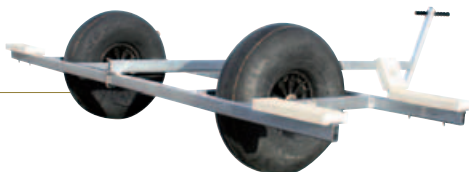

Rincer les chariots à l'eau douce après usage en milieu salin.
Ne jamais rouler avec un chariot dégonflé.
Rinse trolleys after each usage in a salt environment.
Don't roll up with your wheels flat.

CHARIOTS CATAMARANS CATAMARANS TROLLEYS

Nous fabriquons une gamme complète de chariots aluminium et acier galvanisé pour catamarans. Nous pouvons étudier votre propre modèle.

We manufacture a full range of aluminium and galvanised steel cata trolleys. We also manufacture trolleys to your specific requirements.

ALUMINIUM

Pour particuliers ou régatiers.
Légèreté, facilité de montage/démontage.
For private/racing using
Lightness and easy to fit
seconds to remove.

GALVA GALVANIZED STEEL

Pour collectivités.
Robustesse, adaptabilité.
For group using robust, adaptation.

OPTION

Grosses roues nous consulter
Contact us.

modèle 1

modèle 2

modèle 3

3210T