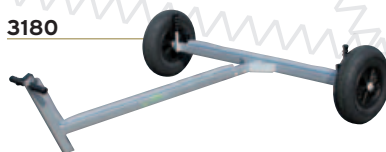

CHARIOTS LASER®

LASER® TROLLEYS

	Alu	Acier galva	Empilable
Laser®	3182	3282	
	3182L	2639A	
Viago		66003	
Bahia		15006	

78515 > Support entretoise chariot empilable Pico 1839T
Front support for trolley Pico 1839T

78516 > Rondelle nylon pour chariot Laser West Mersea
Nylon washer for West Mersea trolley

78911 > Kit 3 supports entretoise chariot empilable Vago
Trolley stacker sup set Vago

78912 > Support entretoise avant chariot empilable Laser
One pour chariot 2639A Front support for trolley laser one

3180

3200