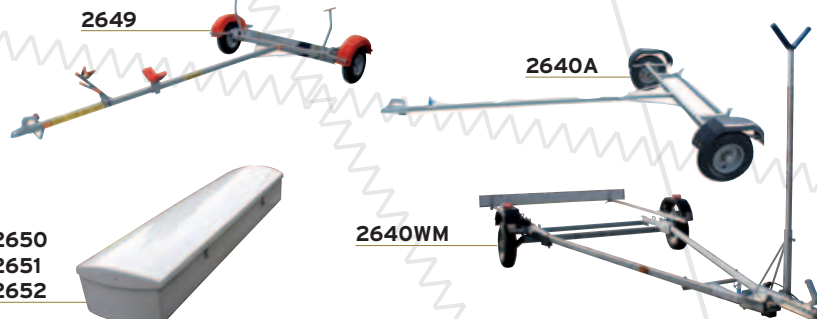

REMORQUES DE ROUTE

JUST FRENCH MARKET

Uniquement vendu en France

2649 > Remorque Mecanorem Laser xxxxxxxxxxxxxxxxxxxxxxx

2640A > Base routière pour Laser®/Laser® Pico, plaque à feux

2640WM > Base routière pour Laser® Vago/Bahia/2000, etc. Livrée en roues 8" avec support mât, plaque à feux

2643/4 > Base routière pour Laser 750 kg

2650 > Coffre polyester 2,55x0,35x0,54 - 25 kg

2651 > Coffre polyester 3,00x0,30x0,65 - 32,5 kg

2652 > Option coffre ressort à gaz

Remorques catamaran semi-rigide, quillard, sur commande

Remorques multi-bâteaux, à sangle ou en empilage Nous consulter

Remorques multi-bâteaux

Fixations Fixing

Référence	∅	A	B	C
7602	8/M8	50	30	58
7601	8/M8	60	30	68
7620	8/M8	42	30	68
7636	8/M8	42	30	115
7637	8/M8	50	30	83
7638	8/M8	70	45	78

7606 > Rondelle inox pour axe 25 mm
Stainless steel A2 washers for axle ∅ 25 mm

7607 > Rondelle inox pour axe 20 mm
Stainless steel A2 washers for axle ∅ 20 mm

7609 > Goupille Béta inox
Stainless steel A2, pin for wheel shaft