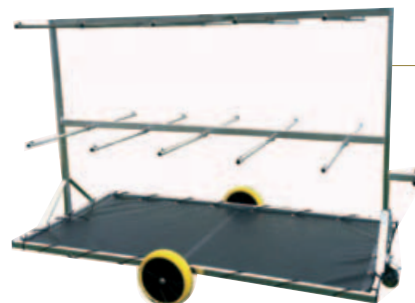

SPÉCIFIQUES
SPECIFIC

OPTION

Tractage et sangle, nous consulter.

OTHER OPTIONS

Contact us.

CONSULTEZ-NOUS

Tout type de rateliers / Agencement

ASK US

Many models available !

3123 > Présentoir 4 Sups avec roulettes directionnelles
Display for 4 Stand Up Paddle. Swivel wheels

3124 > Présentoir 6 Sups avec roulettes directionnelles
Display for 6 Stand Up Paddle. Swivel wheels

3209 > Chariot porte gilets avec filet en dessous
Trolley for life jackets

3221 > Chariot porte 8 canoës/kayaks/PAV/
Sups galva 4 roues dont 2 directionnelles
Trolley for 8 canoes/kayaks/windsurf/Stand Up
Paddles 2 front directional wheels galvanized steel

3226 > Chariot galva porte 8 SUP avec tête de lapin
grande roue jockey - sans protection Trolley for 8
Stand Up Paddles with hook-in D50mm & big jockey
wheel - without protections

3209