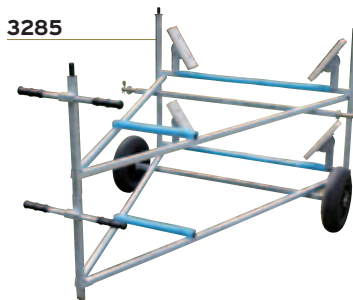

78912 > Support entretoise avant chariot empilable Laser
One pour chariot 2639A Front support for trolley laser one

3180

3200

1839T

3285

3182

3182L

78911