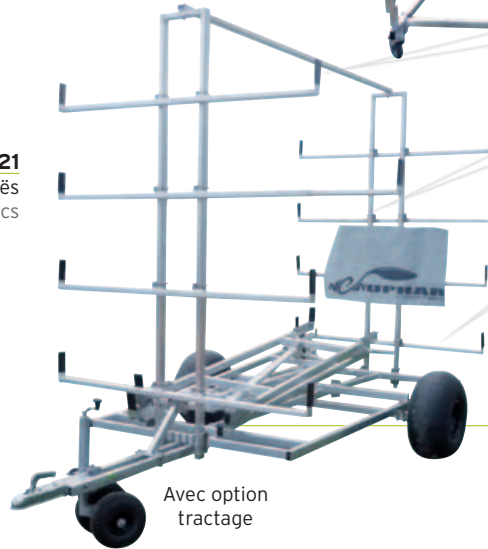

3121
présentoir 7 canoës
display for 7 kayacs

3115
Chariot porte 8 PAV/canoës
8 windsurfs/kayacs trolley

Avec option
tractage