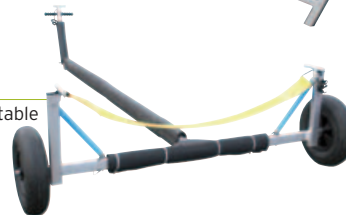

LASER® TROLLEYS

	Alu	Acier galva	Empilable
Laser®	3182	3282	
	3182L	2639A	
Viago		66003	
Bahia		15006	

photo à changer

3182

Démontable

3182L

Tout démontable

2639A