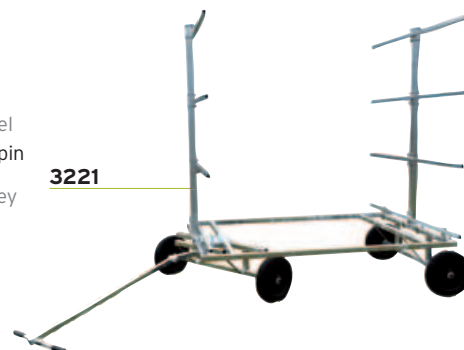

3122 > Présentoir 3 annexes
Display for 3 dinghies

3124 > Présentoir 6 Sups avec roulettes directionnelles
Display for 6 Stand Up Paddle. Swivel wheels

3209 > Chariot porte gilets avec filet en dessous
Trolley for life jackets

3221 > Chariot porte 8 canoës/kayaks/PAV/
Sups galva 4 roues dont 2 directionnelles
Trolley for 8 canoes/kayaks/windsurf/Stand Up
Paddles 2 front directional wheels galvanized steel

3226 > Chariot galva porte 8 SUP avec tête de lapin
grande roue jockey - sans protection Trolley for 8
Stand Up Paddles with hook-in D50mm & big jockey
wheel - without protections

3221