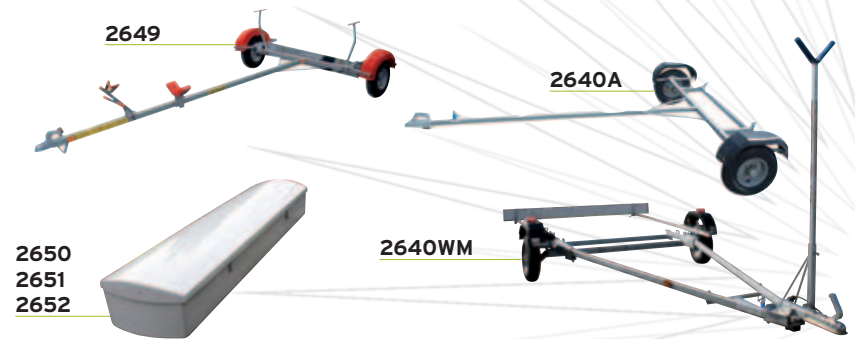

REMORQUES DE ROUTE

JUST FRENCH MARKET

Uniquement vendu en France

- **2649** > Remorque Mecanorem Laser® Roues 10' prise sous liston
- **2640A** > Base routière pour Laser®/Laser® Pico, plaque à feux
- **2640WM** > Base routière pour Laser® Vago/Bahia/2000, etc. Livrée en roues 8" avec support mât, plaque à feux
- **2643/4** > Base routière pour Laser® 750 kg
- **2650** > Coffre polyester 2,55x0,35x0,54 - 25 kg
- **2651** > Coffre polyester 3,00x0,30x0,65 - 32,5 kg
- **2652** > Option coffre ressort à gaz

Remorques catamaran semi-rigide, quillard, sur commande
Remorques multi-bâteaux, à sangle ou en empilage Nous consulter

Remorques multi-bâteaux