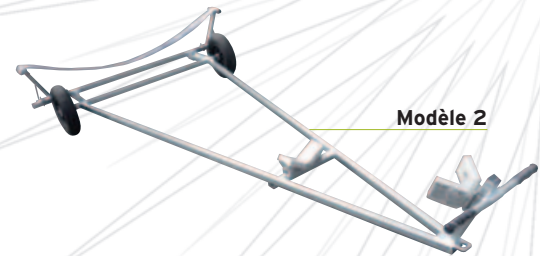

CONSULTEZ-NOUS

Autre série et sur mesure possible.

ASK US

Many models available !

Modèle 1 Démontable

Modèle 2

Modèle 3

CHARIOTS LASER®

LASER® TROLLEYS

	Alu	Acier galva	Empilable
Laser®	3182	3282	
	3182L	2639A	
Viago		66003	
Bahia		15006	

photo à changer

3182

Démontable

3182L

Tout démontable

2639A