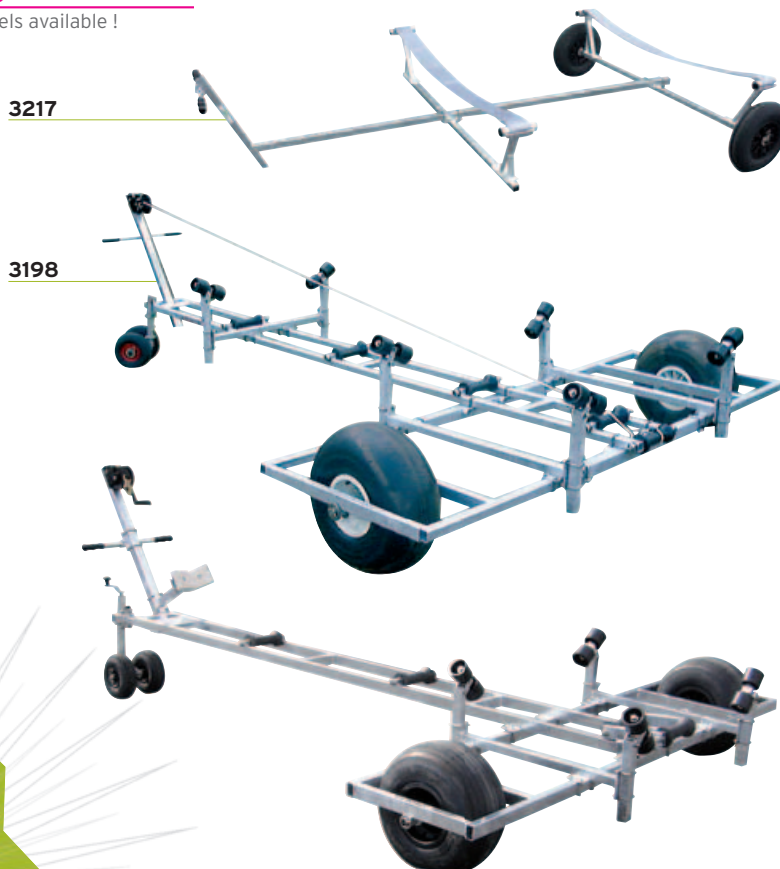

CHARIOTS POUR BATEAUX PNEUMATIQUES ET DE SÉCURITÉ RIBS AND SAFETY BOATS TROLLEYS

Pour pneumatiques For ribs	40
Pour bateaux de sécurité Sail numbers	40
Spécifiques Specific	41

DÉRIVEURS DINGHIES

Chariots catamarans Catamarans trolleys	42
Chariots dériveurs Dinghies trolleys	43
Chariots Laser® Laser® trolleys	43

PIÈCES DÉTACHÉES ACCESSORIES

Roues wheels	44
Protection Protect	44
Chariot porte-moteur Outboard engine trolley	44

REMORQUES DE ROUTE ROAD TROLLEYS

Remorques de route Road trolleys	45
Options Options	45

REMORQUES TRAILERS

CONSULTEZ-NOUS

Un chariot existe
pour votre bateau !

ASK US

Many models available !

CHARIOTS POUR BATEAUX SEMI-RIGIDES, PNEUMATIQUES ET DE SÉCURITÉ RIBS AND SAFETY BOATS TROLLEYS

Pour pneumatiques en acier galvanisé

For ribs in galvanized steel

3216 > Pour pneumatique de 2,80 à 3,80 m avec galets Trolley with rollers for rubber boat from 2,80 to 3,80 m

3217 > Pour pneumatique de 2,80 à 3,80 m avec sangle Trolley with straps for rubber boat from 2,80 to 3,80 m

3198 > Pour bateau de 3,80 à 4,20 m Trolley for rubber boat from 3,80 to 4,20 m

3218 > Pour bateau de 4,20 à 5,00 m Trolley for rubber boat from 4,20 to 5,00 m

Pour bateaux de sécurité

For safety boats (ex: Newmatic®)

3112 > Chariot pour newmatic en aluminium Aluminium trolley for safety boats like newmatic

3212 > Chariot pour newmatic en acier galvanisé Galvanised trolley for safety boats like newmatic