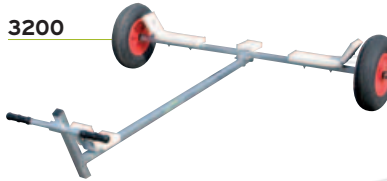

* Pour les clubs, rajouter C à la fin de la référence = timon 1 partie.

STANDARD

OPTION

Grosses roues et tractage possible sur tous nos chariots. Nous consulter. Contact us.

3180

3200

1839T

3285