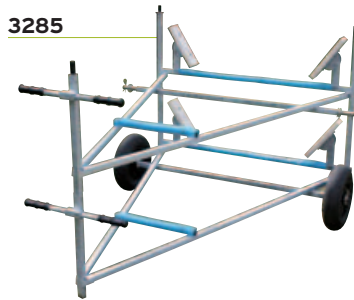

* Pour les clubs, rajouter C à la fin de la référence = timon 1 partie.

STANDARD

OPTION

Grosses roues et tractage possible sur tous nos chariots. Nous consulter. Contact us.

3180

3200

1839T

3285