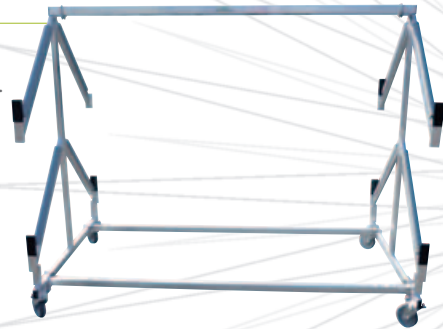

OPTION

Tractage et sangle, nous consulter.

OTHER OPTIONS

Contact us.

3120
présentoir 4 canoës
display for 4 kayacs

3123
3Présentoir 4 Sups
avec roulettes directionnelles
Display for 4 Stand Up Paddle.
Swivel wheels