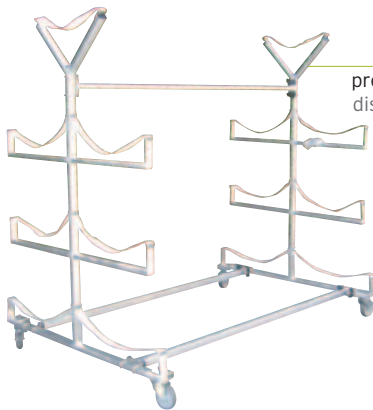

OPTION

Tractage et sangle, nous consulter.

OTHER OPTIONS

Contact us.

3120
présentoir 4 canoës
display for 4 kayacs

3123
3Présentoir 4 Sups
avec roulettes directionnelles
Display for 4 Stand Up Paddle.
Swivel wheels