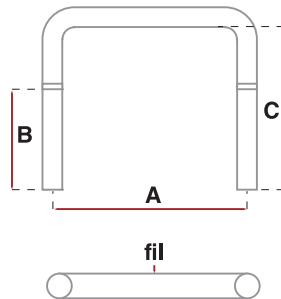

- 7606** > Rondelle inox pour axe 25 mm
Stainless steel A2 washers for axle ∅ 25 mm
- 7607** > Rondelle inox pour axe 20 mm
Stainless steel A2 washers for axle ∅ 20 mm
- 7609** > Goupille Bêta inox
Stainless steel A2, pin for wheel shaft
- GOUP/CLIP4.5** > Goupille/Clip ∅ 4,5 mm
- GOUP/CLIP6** > Goupille/Clip ∅ mm