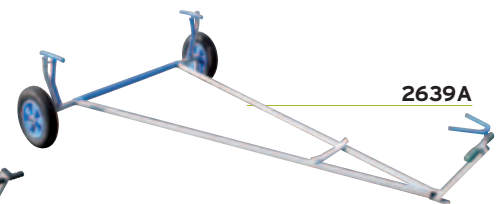

LASER® TROLLEYS

	Alu	Acier galva	Empilable
Laser®	3182	3282	
	3182L	2639A	
Viago		66003	
Bahia		15006	

photo à changer

3182

Démontable

3182L

Tout démontable

2639A

78515 > Support entretoise chariot empilable Pico 1839T
Front support for trolley Pico 1839T

78516 > Rondelle nylon pour chariot Laser West Mersea
Nylon washer for West Mersea trolley

78911 > Kit 3 supports entretoise chariot empilable Vago
Trolley stacker sup set Vago