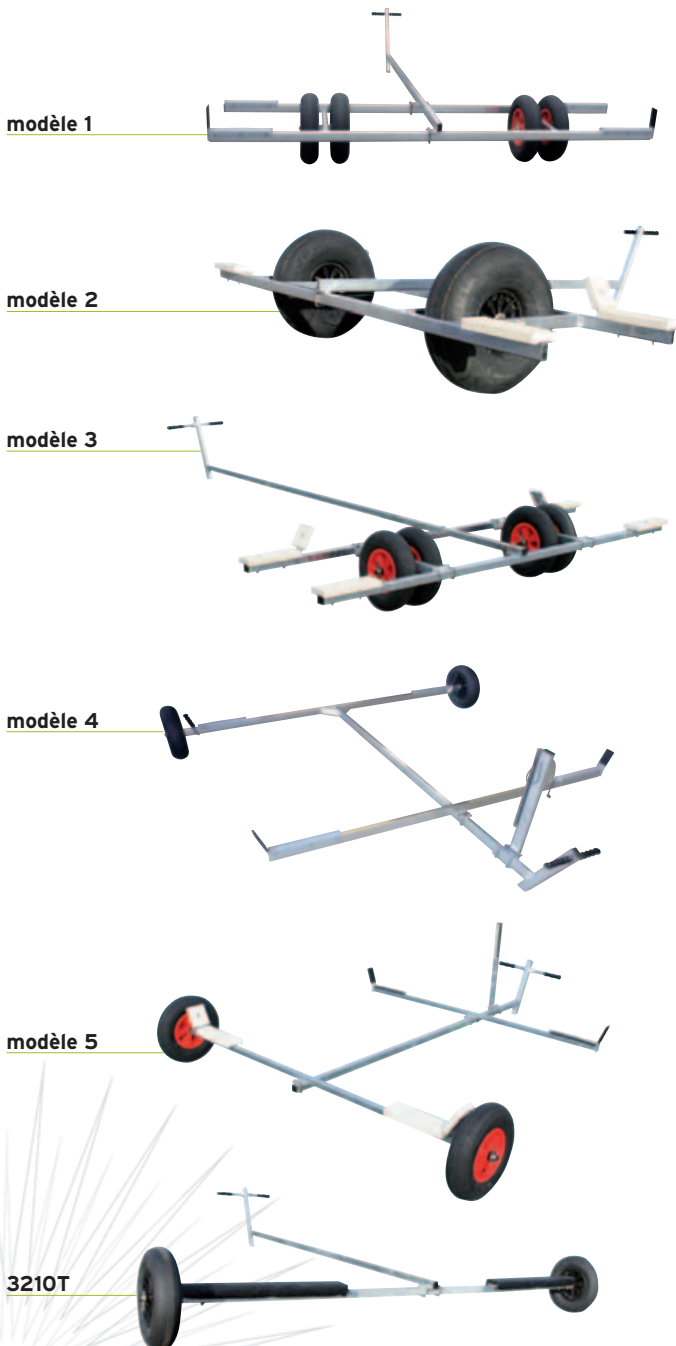

OPTION

Grosses roues nous consulter
Contact us.

	ALUMINIUM				ACIER GALVANISE	
	Réf.	Modèle	Réf.	Modèle	Réf.	Modèle
Acrobat 15	3193T	1	3173T	2	3293T	3
Dart 15	3191T	1	3171T	2	3291T	3
Dart 16	3193T	1	3173T	2	3293T	3
Dart 18	3190T	1	3170T	2	3290T	3
Edel cat 15	3191T	1	3171T	2	3291T	3
Getaway	3190T	1	3170T	2	3290T	3
HC 14	3190T	1	3170T	2	3290T	3
HC 15 CLUB	3193T	1	3173T	2	3293T	3
HC 16	3190T	1	3170T	2	3290T	3
HC 18	3192T	1	3172T	2	3292T	3
HC Advance	3191T	1	3171T	2	3291T	3
HC Catsy	3194T	4			3294T	5
HC Discovery/pacific/21	3192T	1	3172T	2	3292T	3
HC Dragoon	3190T	1	3170T	2	3290T	3
HC Fxone	3192T	1	3172T	2	3292T	3
HC Max	3190T	1	3170T	2	3290T	3
HC Teddy	3191T	1	3171T	2	3291T	3
HC Tiger	3192T	1	3172T	2	3292T	3
HC Twixxy	3191T	1	3171T	2	3291T	3
KL 12 colibri	3191T	1	3171T	2	3291T	3
KL 13.5	3193T	1	3173T	2	3293T	3
KL Booster	3190T	1	3170T	2	3290T	3
KL Phoenix	3192T	1	3172T	2	3292T	3
KL Warp	3192T	1	3172T	2	3292T	3
KL10.5	3194T	4			3294T	5
New cat 12	3194T	4			3294T	5
New cat 12 racing/15	3191T	1	3171T	2	3291T	3
New cat 16	3193T	1	3173T	2	3293T	3
New cat F1/F2/14	3193T	1	3173T	2	3293T	3
New cat M	3193T	1	3173T	2	3293T	3
New cat swing	3190T	1	3170T	2	3290T	3
RS 16	3193T	1	3173T	2	3293T	3
SL 5.2	3190T	1	3170T	2	3290T	3
SL/KL 15.5	3190T	1	3170T	2	3290T	3
SL/KL 16	3190T	1	3170T	2	3290T	3
Sonic	3190T	1	3170T	2	3290T	3
Stamped	3190T	1	3170T	2	3290T	3
Topaz 12	3194T	4			3294T	5
Topaz 14	3191T	1	3171T	2	3291T	3
Topaz 16	3190T	1	3170T	2	3290T	3
Twincat 13	3191T	1	3171T	2	3291T	3
Twincat 15	3190T	1	3170T	2	3290T	3
Tyka	3190T	1	3170T	2	3290T	3
Tyka 5.0 XL	3192T	1	3172T	2	3292T	3