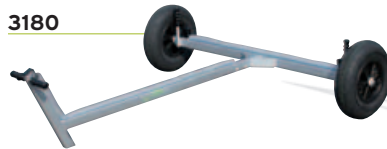

* Pour les clubs, rajouter C à la fin de la référence = timon 1 partie.

STANDARD

OPTION

Grosses roues et tractage possible sur tous nos chariots. Nous consulter. Contact us.

3180

3200

1839T

3285