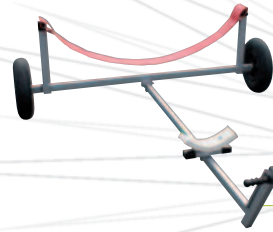

ASK US

Many models available !