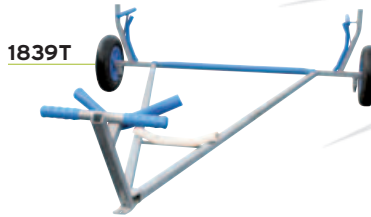

* Pour les clubs, rajouter C à la fin de la référence = timon 1 partie.

STANDARD

OPTION

Grosses roues et tractage possible sur tous nos chariots. Nous consulter. Contact us.

3180

3200

1839T

3285