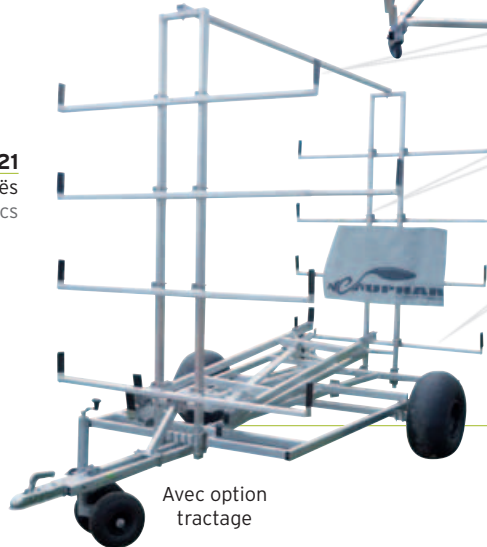

3121
Présentoir 7 canoës
Display for 7 kayacs

3115
Chariot porte 8 PAV/canoës
8 windsurfs/kayacs trolley

Avec option
tractage