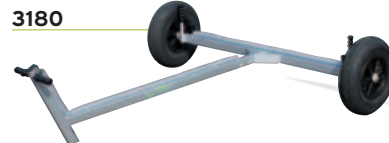

OPTION

Grosses roues et tractage possible sur tous nos chariots. Nous consulter. Contact us.