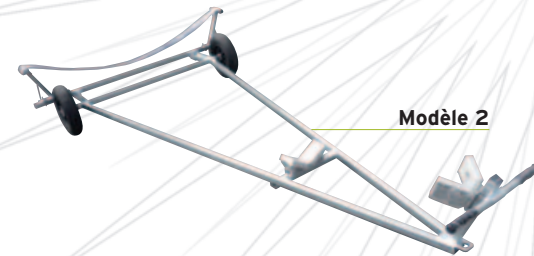

ASK US

Many models available.

	ALU*	MODÈLE	ACIER GALVA	MODÈLE
420	3181/420	1	3201	3
Dériveur < 4,70 m < 120 kg	3181	1	3201	3
			3286	2
Dériveur > 4,70 m > 120 kg	3183	1	3283	3
			3287	2
Opti	3180		3200	
Bug	3184	1		
Open Bic	3189	1	3285	
Pico	3167	1	1839T	

* Pour les clubs, rajouter C à la fin de la référence = timon 1 partie.

STANDARD

OPTION

Grosses roues et tractage possible sur tous nos chariots. Nous consulter. Contact us.

CHARIOTS LASER®

LASER® TROLLEYS