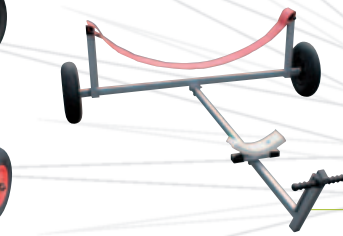

CHARIOTS DÉRIVEURS

DINGHIES TROLLEYS

CONSULTEZ-NOUS

Autre série et sur mesure possible.

ASK US

Many models available.

	ALU*	MODÈLE	ACIER GALVA	MODÈLE
420	3181/420	1	3201	3
Dériveur < 4,70 m < 120 kg	3181	1	3201	3
			3286	2
Dériveur > 4,70 m > 120 kg	3183	1	3283	3
			3287	2
Opti	3180		3200	
Bug	3184	1		
Open Bic	3189	1	3285	
Pico	3167	1	1839T	

* Pour les clubs, rajouter C à la fin de la référence = timon 1 partie.

STANDARD

OPTION

Grosses roues et tractage possible sur tous nos chariots. Nous consulter. Contact us.