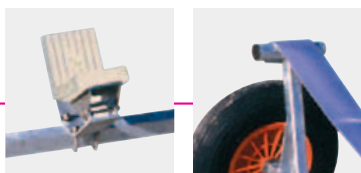

GALVA GALVANIZED STEEL

Pour collectivités.
Robustesse, adaptabilité.
For group using robust, adaptation.

OPTION

Grosses roues nous consulter.
Contact us.

modèle 1