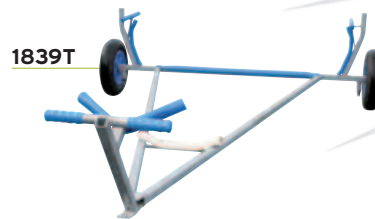

CHARIOTS DÉRIVEURS

DINGHIES TROLLEYS

CONSULTEZ-NOUS

Autre série et sur mesure possible.

ASK US

Many models available.

	ALU*	MODÈLE	ACIER GALVA	MODÈLE
420	3181/420	1	3201	3
Dériveur < 4,70 m < 120 kg	3181	1	3201	3
			3286	2
Dériveur > 4,70 m > 120 kg	3183	1	3283	3
			3287	2
Opti	3180		3200	
Bug	3184	1		
Open Bic	3189	1	3285	
Pico	3167	1	1839T	

* Pour les clubs, rajouter C à la fin de la référence = timon 1 partie.

STANDARD

OPTION

Grosses roues et tractage possible sur tous nos chariots. Nous consulter. Contact us.