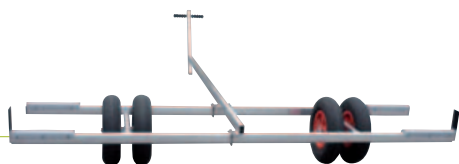

Rincer les chariots à l'eau douce après usage en milieu salin.
Ne jamais rouler avec un chariot dégonflé.
Rinse trolleys after each usage in a salt environment.
Don't roll up with your wheels flat.

CHARIOTS CATAMARANS CATAMARANS TROLLEYS

Nous fabriquons une gamme complète de chariots aluminium et acier galvanisé pour catamarans. Nous pouvons étudier votre propre modèle.
We manufacture a full range of aluminium and galvanised steel cata trolleys. We also manufacture trolleys to your specific requirements.

ALUMINIUM

Pour particuliers ou régatiers.
Légèreté, facilité de montage/démontage.
For private/racing using
Lightness and easy to fit
seconds to remove.

GALVA GALVANIZED STEEL

Pour collectivités.
Robustesse, adaptabilité.
For group using robust, adaptation.

OPTION

Grosses roues nous consulter.
Contact us.

modèle 1

modèle 2

modèle 3

3210T