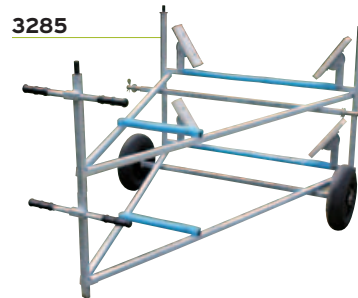

CHARIOTS DÉRIVEURS

DINGHIES TROLLEYS

CONSULTEZ-NOUS

Autre série et sur mesure possible.

ASK US

Many models available.

	ALU*	MODÈLE	ACIER GALVA	MODÈLE
420	3181/420	1	3201	3
Dériveur < 4,70 m < 120 kg	3181	1	3201	3
			3286	2
Dériveur > 4,70 m > 120 kg	3183	1	3283	3
			3287	2
Opti	3180		3200	
Bug	3184	1		
Open Bic	3189	1	3285	
Pico	3167	1	1839T	

* Pour les clubs, rajouter C à la fin de la référence = timon 1 partie.

STANDARD

OPTION

Grosses roues et tractage possible sur tous nos chariots. Nous consulter. Contact us.