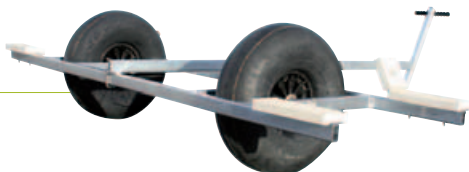

Rincer les chariots à l'eau douce après usage en milieu salin.
Ne jamais rouler avec un chariot dégonflé.
Rinse trolleys after each usage in a salt environment.
Don't roll up with your wheels flat.

CHARIOTS CATAMARANS CATAMARANS TROLLEYS

Nous fabriquons une gamme complète de chariots aluminium et acier galvanisé pour catamarans. Nous pouvons étudier votre propre modèle.
We manufacture a full range of aluminium and galvanised steel cata trolleys. We also manufacture trolleys to your specific requirements.

ALUMINIUM

Pour particuliers ou régatiers.
Légèreté, facilité de montage/démontage.
For private/racing using
Lightness and easy to fit
seconds to remove.

GALVA GALVANIZED STEEL

Pour collectivités.
Robustesse, adaptabilité.
For group using robust, adaptation.

OPTION

Grosses roues nous consulter.
Contact us.

modèle 1

modèle 2

modèle 3

3210T