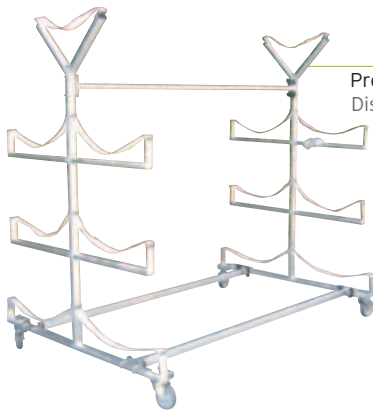

OPTION

Tractage et sangle, nous consulter.

OTHER OPTIONS

Contact us.

3120
Présentoir 4 canoës
Display for 4 kayacs

3123
Présentoir 4 Sups
avec roulettes directionnelles
Display for 4 Stand Up Paddle.
Swivel wheels