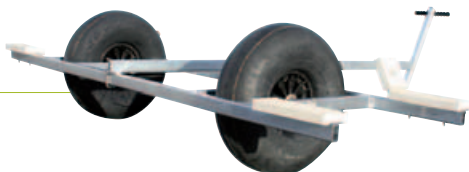

Rincer les chariots à l'eau douce après usage en milieu salin.
Ne jamais rouler avec un chariot dégonflé.
Rinse trolleys after each usage in a salt environment.
Don't roll up with your wheels flat.

CHARIOTS CATAMARANS CATAMARANS TROLLEYS

Nous fabriquons une gamme complète de chariots aluminium et acier galvanisé pour catamarans. Nous pouvons étudier votre propre modèle.
We manufacture a full range of aluminium and galvanised steel cata trolleys. We also manufacture trolleys to your specific requirements.

ALUMINIUM

Pour particuliers ou régatiers.
Légèreté, facilité de montage/démontage.
For private/racing using
Lightness and easy to fit seconds to remove.

GALVA GALVANIZED STEEL

Pour collectivités.
Robustesse, adaptabilité.
For group using robust, adaptation.

OPTION

Grosses roues nous consulter.
Contact us.

modèle 1

modèle 2

modèle 3

3210T