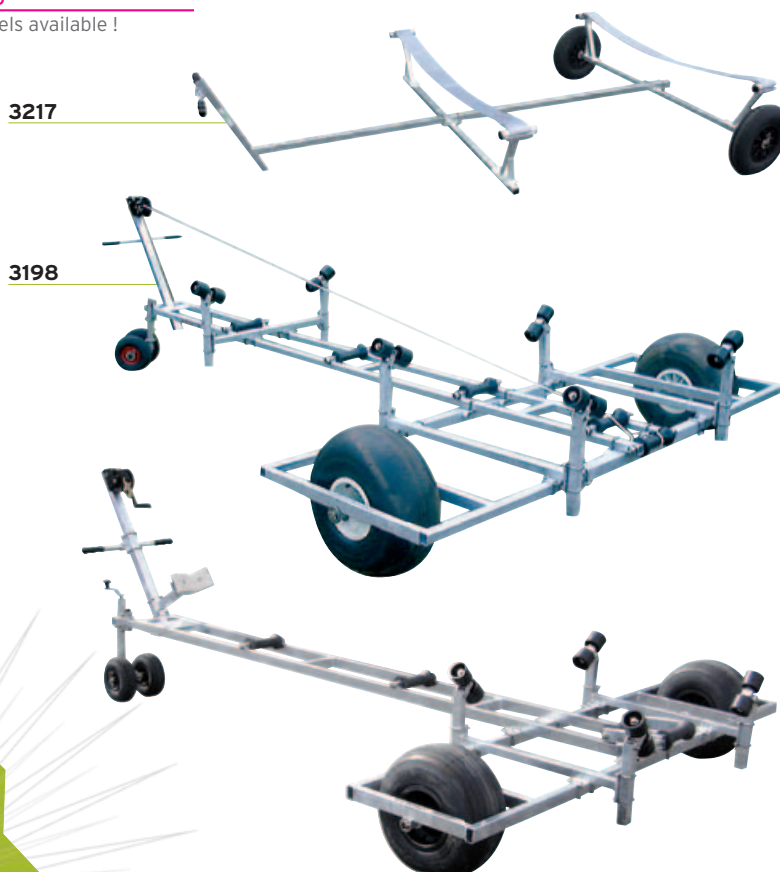

ASK US

Many models available !

CHARIOTS POUR BATEAUX SEMI-RIGIDES, PNEUMATIQUES ET DE SÉCURITÉ RIBS AND SAFETY BOATS TROLLEYS

Pour pneumatiques en acier galvanisé

For ribs in galvanized steel

3216 > Pour pneumatique de 2,80 à 3,80 m
avec galets Trolley with rollers for rubber boat
from 2,80 to 3,80 m

3217 > Pour pneumatique de 2,80 à 3,80 m
avec sangle Trolley with straps for rubber boat
from 2,80 to 3,80 m

3198 > Pour bateau de 3,80 à 4,20 m
Trolley for rubber boat from 3,80 to 4,20 m

3218 > Pour bateau de 4,20 à 5,00 m
Trolley for rubber boat from 4,20 to 5,00 m

Pour bateaux de sécurité For safety boats (ex: Newmatic®)

3112 > Chariot pour newmatic en aluminium
Aluminium trolley for safety boats like newmatic

3212 > Chariot pour newmatic en acier galvanisé
Galvanised trolley for safety boats like newmatic