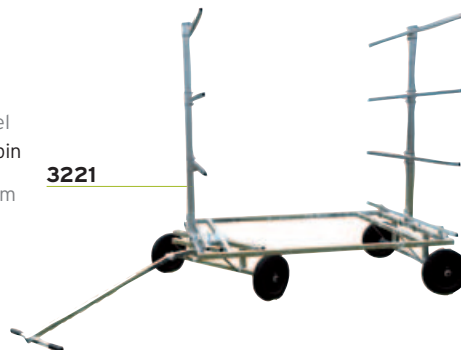

3122 > Présentoir 3 annexes
Display for 3 dinghies

3124 > Présentoir 6 Sups avec roulettes directionnelles
Display for 6 Stand Up Paddle. Swivel wheels

3209 > Chariot porte gilets avec filet en dessous
Trolley for life jackets

3221 > Chariot porte 8 canoës/kayaks/PAV/
Sups galva 4 roues dont 2 directionnelles
Trolley for 8 canoes/kayaks/windsurf/Stand Up
Paddles 2 front directional wheels galvanized steel

3226 > Chariot galva porte 8 SUP avec tête de lapin
grande roue jockey - sans protection
Trolley for 8 Stand Up Paddles with hook-in D50mm
& big jockey wheel - without protections

3221