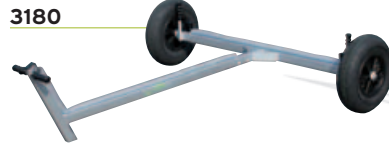

ASK US

Many models available.