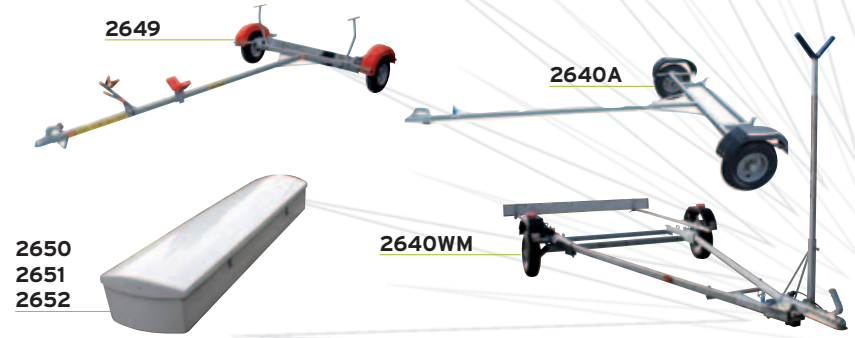

REMORQUES DE ROUTE

JUST FRENCH MARKET

Uniquement vendu en France

- **2649** > Remorque Mecanorem Laser® Roues 10' prise sous liston
- **2640A** > Base routière pour Laser®/Laser® Pico, plaque à feux
- **2640WM** > Base routière pour Laser® Vago/Bahia/2000, etc. Livrée en roues 8' avec support mât, plaque à feux
- **2643/4** > Base routière pour Laser® 750 kg
- **2650** > Coffre polyester 2,55x0,35x0,54 - 25 kg
- **2651** > Coffre polyester 3,00x0,30x0,65 - 32,5 kg
- **2652** > Option coffre ressort à gaz

Remorques catmaran semi-rigide, quillard, sur commande.
Remorques multi-bateaux, à sangle ou en empilage, nous consulter.

Fixations Fixing

Référence	Ø	A	B	C
7602	8/M8	50	30	58
7601	8/M8	60	30	68
7620	8/M8	42	30	68
7636	8/M8	42	30	115
7637	8/M8	50	30	83
7638	8/M8	70	45	78

- **7606** > Rondelle inox pour axe 25 mm
  Stainless steel A2 washers for axle Ø 25 mm
- **7607** > Rondelle inox pour axe 20 mm
  Stainless steel A2 washers for axle Ø 20 mm
- **7609** > Goupille Bêta inox
  Stainless steel A2, pin for wheel shaft
- **GOUP/CLIP4.5** > Goupille/Clip Ø 4,5 mm
- **GOUP/CLIP6** > Goupille/Clip Ø mm