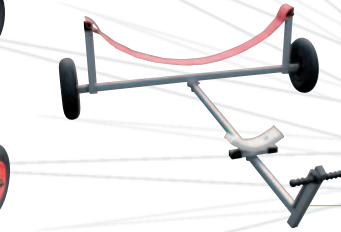

ASK US

Many models available.