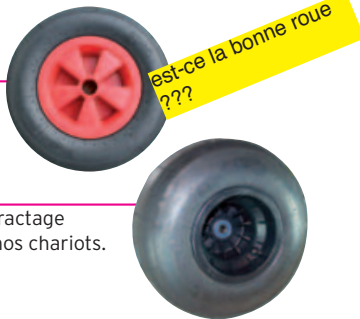

3210T > Chariot galva cata monopoutre 2r + timon long catas 13-16 pieds
For cats 13-16 feet, galvanized mono bar cata trolley

CHARIOTS DÉRIVEURS

DINGHIES TROLLEYS

	ALU*	MODÈLE	ACIER GALVA	MODÈLE
420	3181/420	1	3201	3
Dériveur < 4,70 m < 120 kg	3181	1	3201	3
			3286	2
Dériveur > 4,70 m > 120 kg	3183	1	3283	3
			3287	2
Opti	3180		3200	
Bug	3184	1		
Open Bic	3189	1	3285	
Pico	3167	1	1839T	

* Pour les clubs, rajouter C à la fin de la référence = timon 1 partie.

STANDARD

OPTION

Grosses roues et tractage possible sur tous nos chariots. Nous consulter. Contact us.

CONSULTEZ-NOUS

Autre série et sur mesure possible.