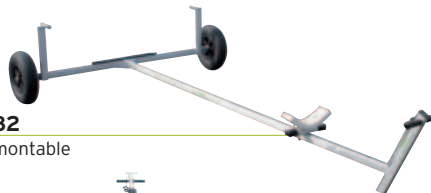

3182
Démontable

2639A

3182L
Tout démontable

78911

78912

78915

3282

- 78515** > Support entretoise chariot empilable Pico 1839T
Front support for trolley Pico 1839T
- 78516** > Rondelle nylon pour chariot Laser West Mersea
Nylon washer for West Mersea trolley
- 78911** > Kit 3 supports entretoise chariot empilable Vago
Trolley stacker sup set Vago
- 78912** > Support entretoise avant chariot empilable Laser
One pour chariot 2639A Front support for trolley Laser one