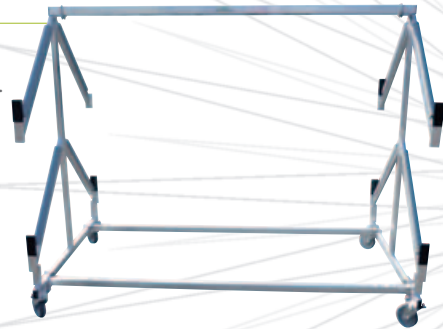

OPTION

Tractage et sangle, nous consulter.

OTHER OPTIONS

Contact us.

3120
Présentoir 4 canoës
Display for 4 kayacs

3123
Présentoir 4 Sups
avec roulettes directionnelles
Display for 4 Stand Up Paddle.
Swivel wheels