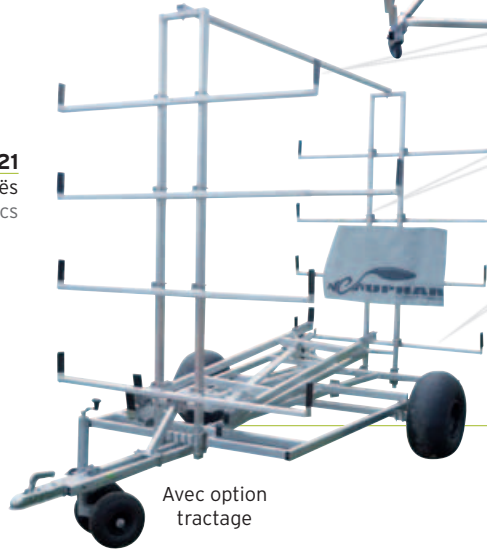

3121
Présentoir 7 canoës
Display for 7 kayacs

3115
Chariot porte 8 PAV/canoës
8 windsurfs/kayacs trolley