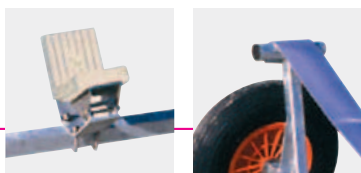

GALVA GALVANIZED STEEL

Pour collectivités.
Robustesse, adaptabilité.
For group using robust, adaptation.

OPTION

Grosses roues nous consulter.
Contact us.

modèle 1