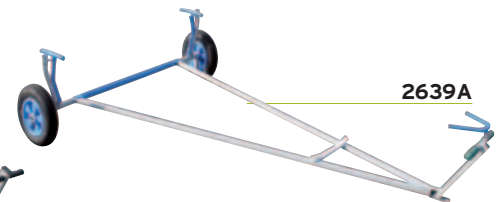

ASK US

Many models available.

Modèle 1
Démontable

Modèle 2

Modèle 3

CHARIOTS LASER®

LASER® TROLLEYS

	Alu	Acier galva empilable
Laser®	3182	3282
	3182L	2639A
Viago		66003
Bahia		15006

3182
Démontable

2639A

3182L
Tout démontable

78911

78912

78915

3282

- 78515** > Support entretoise chariot empilable Pico 1839T
Front support for trolley Pico 1839T
- 78516** > Rondelle nylon pour chariot Laser West Mersea
Nylon washer for West Mersea trolley
- 78911** > Kit 3 supports entretoise chariot empilable Vago
Trolley stacker sup set Vago
- 78912** > Support entretoise avant chariot empilable Laser
One pour chariot 2639A Front support for trolley Laser one