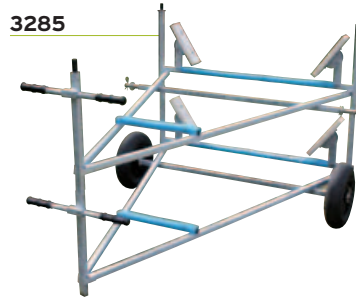

ASK US

Many models available.