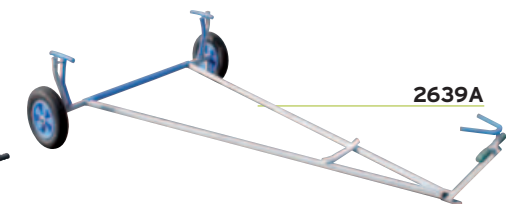

Modèle 1
Démontable

Modèle 2

Modèle 3

CHARIOTS LASER®

LASER® TROLLEYS

	Alu	Acier galva empilable
Laser®	3182	3282
	3182L	2639A
Viago		66003
Bahia		15006

3182
Démontable

2639A