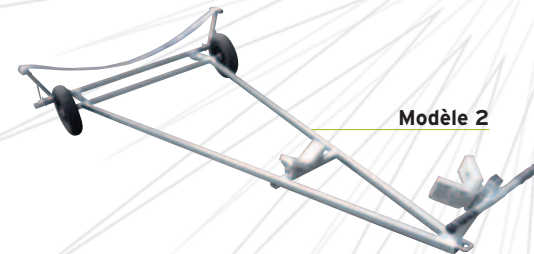

Modèle 1
Démontable

Modèle 2