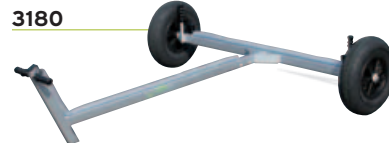

ASK US

Many models available.

	ALU*	MODÈLE	ACIER GALVA	MODÈLE
420	3181/420	1	3201	3
Dériveur < 4,70 m < 120 kg	3181	1	3201	3
			3286	2
Dériveur > 4,70 m > 120 kg	3183	1	3283	3
			3287	2
Opti	3180		3200	
Bug	3184	1		
Open Bic	3189	1	3285	
Pico	3167	1	1839T	

* Pour les clubs, rajouter C à la fin de la référence = timon 1 partie.

STANDARD

OPTION

Grosses roues et tractage possible sur tous nos chariots. Nous consulter. Contact us.

3180

3200

1839T

3285