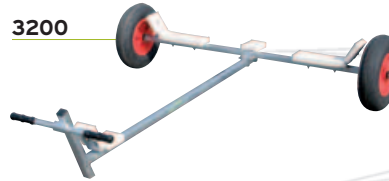

* Pour les clubs, rajouter C à la fin de la référence = timon 1 partie.

STANDARD

OPTION

Grosses roues et tractage possible sur tous nos chariots. Nous consulter. Contact us.

3180

3200

1839T

3285