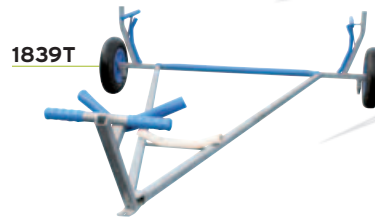

* Pour les clubs, rajouter C à la fin de la référence = timon 1 partie.

STANDARD

OPTION

Grosses roues et tractage possible sur tous nos chariots. Nous consulter. Contact us.

3180

3200

1839T

3285