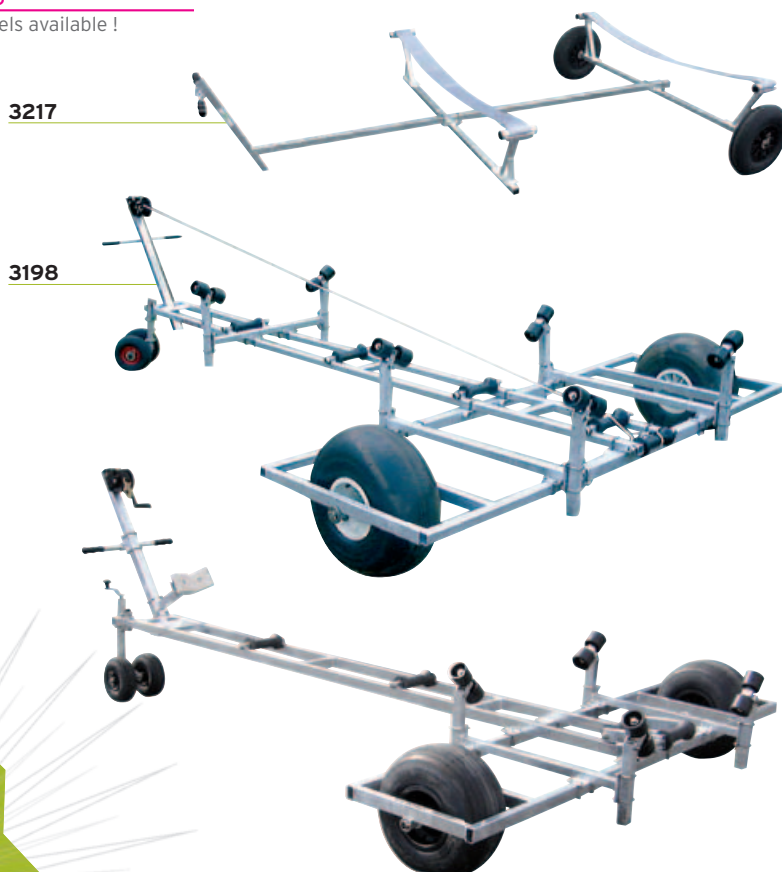

ASK US

Many models available !

CHARIOTS POUR BATEAUX SEMI-RIGIDES, PNEUMATIQUES ET DE SÉCURITÉ RIBS AND SAFETY BOATS TROLLEYS

Pour pneumatiques en acier galvanisé

For ribs in galvanized steel

3216 > Pour pneumatique de 2,80 à 3,80 m
avec galets Trolley with rollers for rubber boat
from 2,80 to 3,80 m

3217 > Pour pneumatique de 2,80 à 3,80 m
avec sangle Trolley with straps for rubber boat
from 2,80 to 3,80 m

3198 > Pour bateau de 3,80 à 4,20 m
Trolley for rubber boat from 3,80 to 4,20 m

3218 > Pour bateau de 4,20 à 5,00 m
Trolley for rubber boat from 4,20 to 5,00 m

Pour bateaux de sécurité For safety boats (ex: Newmatic®)

3112 > Chariot pour newmatic en aluminium
Aluminium trolley for safety boats like newmatic

3212 > Chariot pour newmatic en acier galvanisé
Galvanised trolley for safety boats like newmatic