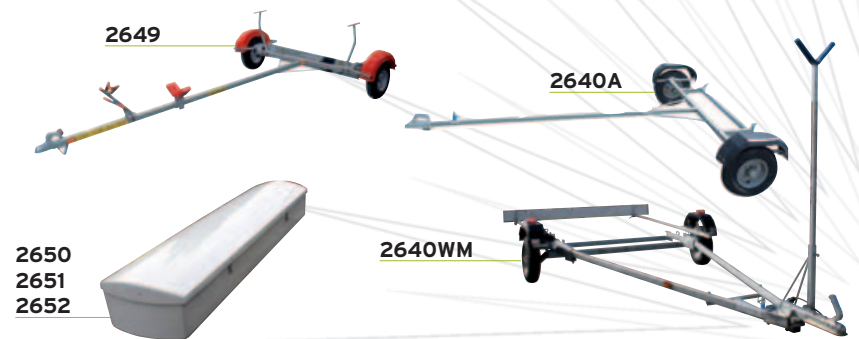

REMORQUES DE ROUTE

JUST FRENCH MARKET

Uniquement vendu en France

- **2649** > Remorque Mecanorem Laser® Roues 10' prise sous liston
- **2640A** > Base routière pour Laser®/Laser® Pico, plaque à feux
- **2640WM** > Base routière pour Laser® Vago/Bahia/2000, etc. Livrée en roues 8' avec support mât, plaque à feux
- **2643/4** > Base routière pour Laser® 750 kg
- **2650** > Coffre polyester 2,55x0,35x0,54 - 25 kg
- **2651** > Coffre polyester 3,00x0,30x0,65 - 32,5 kg
- **2652** > Option coffre ressort à gaz

Remorques catmaran semi-rigide, quillard, sur commande.
Remorques multi-bateaux, à sangle ou en empilage, nous consulter.

Fixations Fixing

Référence	Ø	A	B	C
7602	8/M8	50	30	58
7601	8/M8	60	30	68
7620	8/M8	42	30	68
7636	8/M8	42	30	115
7637	8/M8	50	30	83
7638	8/M8	70	45	78

- **7606** > Rondelle inox pour axe 25 mm
  Stainless steel A2 washers for axle Ø 25 mm
- **7607** > Rondelle inox pour axe 20 mm
  Stainless steel A2 washers for axle Ø 20 mm
- **7609** > Goupille Bêta inox
  Stainless steel A2, pin for wheel shaft
- **GOUP/CLIP4.5** > Goupille/Clip Ø 4,5 mm
- **GOUP/CLIP6** > Goupille/Clip Ø 6 mm