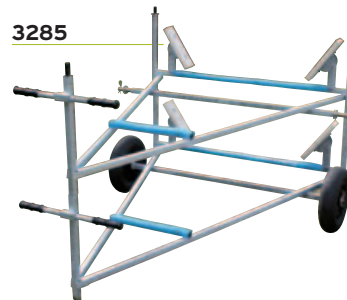

* Pour les clubs, rajouter C à la fin de la référence = timon 1 partie.

STANDARD

OPTION

Grosses roues et tractage possible sur tous nos chariots. Nous consulter. Contact us.

3180

3200

1839T

3285