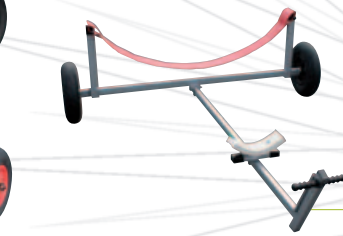

* Pour les clubs, rajouter C à la fin de la référence = timon 1 partie.

STANDARD

OPTION

Grosses roues et tractage possible sur tous nos chariots. Nous consulter. Contact us.

3180

3200

1839T

3285