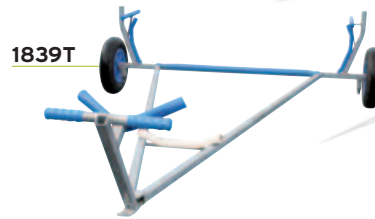

CHARIOTS DÉRIVEURS

DINGHIES TROLLEYS

CONSULTEZ-NOUS

Autre série et sur mesure possible.

ASK US

Many models available.

	ALU*	MODÈLE	ACIER GALVA	MODÈLE
420	3181/420	1	3201	3
Dériveur < 4,70 m < 120 kg	3181	1	3201	3
			3286	2
Dériveur > 4,70 m > 120 kg	3183	1	3283	3
			3287	2
Opti	3180		3200	
Bug	3184	1		
Open Bic	3189	1	3285	
Pico	3167	1	1839T	

* Pour les clubs, rajouter C à la fin de la référence = timon 1 partie.

STANDARD

OPTION

Grosses roues et tractage possible sur tous nos chariots. Nous consulter. Contact us.