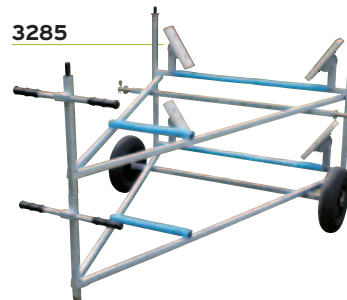

CHARIOTS DÉRIVEURS

DINGHIES TROLLEYS

CONSULTEZ-NOUS

Autre série et sur mesure possible.

ASK US

Many models available.

	ALU*	MODÈLE	ACIER GALVA	MODÈLE
420	3181/420	1	3201	3
Dériveur < 4,70 m < 120 kg	3181	1	3201	3
			3286	2
Dériveur > 4,70 m > 120 kg	3183	1	3283	3
			3287	2
Opti	3180		3200	
Bug	3184	1		
Open Bic	3189	1	3285	
Pico	3167	1	1839T	

* Pour les clubs, rajouter C à la fin de la référence = timon 1 partie.

STANDARD

OPTION

Grosses roues et tractage possible sur tous nos chariots. Nous consulter. Contact us.