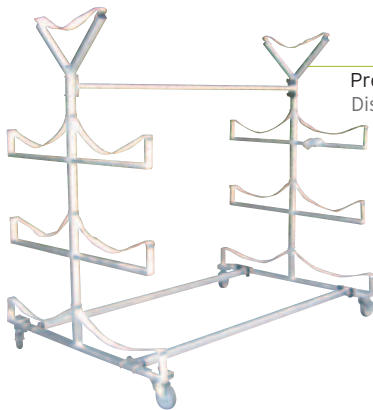

**SPÉCIFIQUES**  
SPECIFIC

**OPTION**

Tractage et sangle, nous consulter.

**OTHER OPTIONS**

Contact us.

**3120**  
Présentoir 4 canoës  
Display for 4 kayacs

**3123**  
Présentoir 4 SUP  
avec roulettes directionnelles  
Display for 4 Stand Up Paddle.  
Swivel wheels