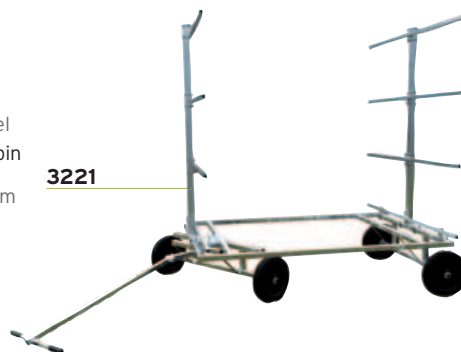

3122 > Présentoir 3 annexes
Display for 3 dinghies

3124 > Présentoir 6 SUP avec roulettes directionnelles
Display for 6 Stand Up Paddle. Swivel wheels

3209 > Chariot porte gilets avec filet en dessous
Trolley for life jackets

3221 > Chariot porte 8 canoës/kayaks/PAV/
SUP galva 4 roues dont 2 directionnelles
Trolley for 8 canoes/kayaks/windsurf/Stand Up
Paddles 2 front directional wheels galvanized steel

3226 > Chariot galva porte 8 SUP avec tête de lapin
grande roue jockey - Sans protection
Trolley for 8 Stand Up Paddles with hook-in D50mm
& big jockey wheel - without protections

3221