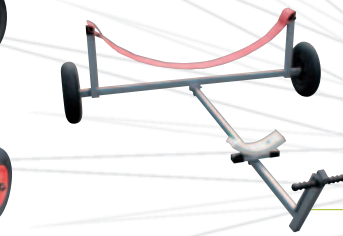

CHARIOTS DÉRIVEURS

DINGHIES TROLLEYS

CONSULTEZ-NOUS

Autre série et sur mesure possible.

ASK US

Many models available.

	ALU*	MODÈLE	ACIER GALVA	MODÈLE
420	3181/420	1	3201	3
Dériveur < 4,70 m < 120 kg	3181	1	3201	3
			3286	2
Dériveur > 4,70 m > 120 kg	3183	1	3283	3
			3287	2
Opti	3180		3200	
Bug	3184	1		
Open Bic	3189	1	3285	
Pico	3167	1	1839T	

* Pour les clubs, rajouter C à la fin de la référence = timon 1 partie.

STANDARD

OPTION

Grosses roues et tractage possible sur tous nos chariots. Nous consulter. Contact us.