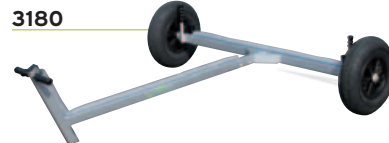

OPTION

Grosses roues et tractage possible sur tous nos chariots. Nous consulter. Contact us.