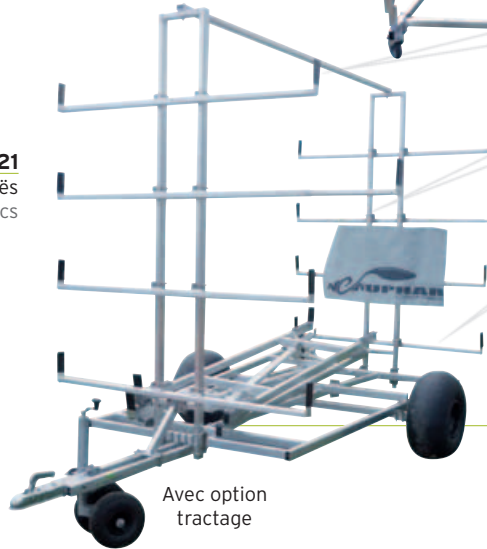

3121
Présentoir 7 canoës
Display for 7 kayacs

3115
Chariot porte 8 PAV/canoës
8 windsurfs/kayacs trolley

Avec option
tractage