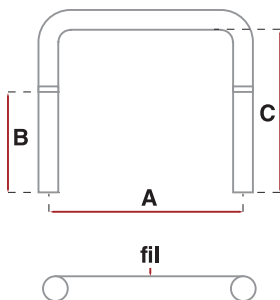

REMORQUES DE ROUTE

JUST FRENCH MARKET

Uniquement vendu en France

- **2649** > Remorque Mecanorem Laser® Roues 10' prise sous liston
- **2640A** > Base routière pour Laser®/Laser® Pico, plaque à feux
- **2640WM** > Base routière pour Laser® Vago/Bahia/2000, etc. Livrée en roues 8' avec support mât, plaque à feux
- **2643/4** > Base routière pour Laser® 750 kg
- **2650** > Coffre polyester 2,55x0,35x0,54 - 25 kg
- **2651** > Coffre polyester 3,00x0,30x0,65 - 32,5 kg
- **2652** > Option coffre ressort à gaz

Remorques catmaran semi-rigide, quillard, sur commande.
Remorques multi-bateaux, à sangle ou en empilage, nous consulter.

Fixations Fixing

Référence	Ø	A	B	C
7602	8/M8	50	30	58
7601	8/M8	60	30	68
7620	8/M8	42	30	68
7636	8/M8	42	30	115
7637	8/M8	50	30	83
7638	8/M8	70	45	78

- **7606** > Rondelle inox pour axe 25 mm
  Stainless steel A2 washers for axle Ø 25mm
- **7607** > Rondelle inox pour axe 20 mm
  Stainless steel A2 washers for axle Ø 20mm
- **7609** > Goupille Bêta inox
  Stainless steel A2, pin for wheel shaft
- **GOUP/CLIP4.5** > Goupille/Clip Ø 4,5 mm
- **GOUP/CLIP6** > Goupille/Clip Ø mm