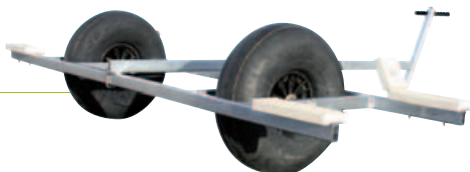

Rincer les chariots à l'eau douce après usage en milieu salin.
Ne jamais rouler avec un chariot dégonflé.
Rinse trolleys after each usage in a salt environment.
Don't roll up with your wheels flat.

CHARIOTS CATAMARANS CATAMARANS TROLLEYS

Nous fabriquons une gamme complète de chariots aluminium et acier galvanisé pour catamarans. Nous pouvons étudier votre propre modèle.
We manufacture a full range of aluminium and galvanised steel cata trolleys. We also manufacture trolleys to your specific requirements.

ALUMINIUM

Pour particuliers ou régatiers.
Légèreté, facilité de montage/démontage.
For private/racing using
Lightness and easy to fit seconds to remove.

GALVA GALVANIZED STEEL

Pour collectivités.
Robustesse, adaptabilité.
For group using robust, adaptation.

OPTION

Grosses roues nous consulter.
Contact us.

modèle 1

modèle 2

modèle 3

modèle 4

modèle 5

3210T